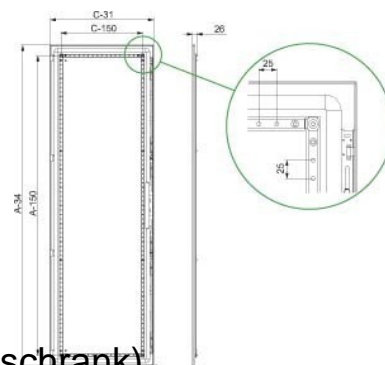

Schneider Electric Volltür SF 2200x500mm NSYSFD225

Allgemeine Informationen

Artikelnummer	ET6007392
EAN	3606485131719
Hersteller	Schneider Electric
Hersteller-ArtNr	NSYSFD225
Hersteller-Typ	NSYSFD225
Verpackungseinheit	1 Stück
Artikelklasse	Tür/Bedientableau (Schaltschrank)

Technische Informationen

Ausführung	
Ausführung als Sichttür	
Ausführung als Tür für Trennschl	
Breite	500mm
Höhe	2200mm
Tiefe	26mm
EMV-Ausführung	
Werkstoff	
Ausführung der Oberfläche	
Farbe	
Schutzart (IP)	

Schneider Electric Volltür SF 2200x500mm NSYSFD225 Ausführung Anschlagtür, Breite 500mm, Höhe 2200mm, Tiefe 26mm, Werkstoff Stahl, Ausführung der Oberfläche pulverbeschichtet, Farbe grau, Schutzart (IP) IP55,

[Schneider Electric Volltür SF 2200x500mm NSYSFD225 online kaufen](#)