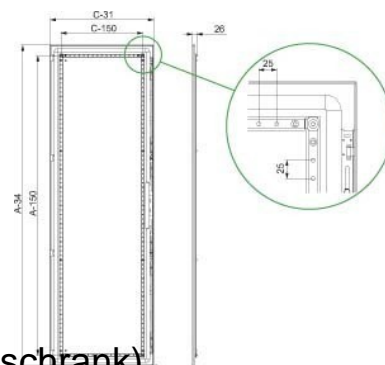

## Schneider Electric Volltür SF 2200x400mm NSYSFD224

### Allgemeine Informationen

|                    |                                   |
|--------------------|-----------------------------------|
| Artikelnummer      | ET6007391                         |
| EAN                | 3606485119540                     |
| Hersteller         | Schneider Electric                |
| Hersteller-ArtNr   | NSYSFD224                         |
| Hersteller-Typ     | NSYSFD224                         |
| Verpackungseinheit | 1 Stück                           |
| Artikelklasse      | Tür/Bedientableau (Schaltschrank) |

#### Ausführung

Ausführung als Sichttür

Ausführung als Tür für Trennschl

Breite 400mm

Höhe 2200mm

Tiefe 26mm

EMV-Ausführung

Werkstoff

Ausführung der Oberfläche

Farbe

Schutzart (IP)

Schneider Electric Volltür SF 2200x400mm NSYSFD224 Ausführung Anschlagtür, Breite 400mm, Höhe 2200mm, Tiefe 26mm, Werkstoff Stahl, Ausführung der Oberfläche pulverbeschichtet, Farbe grau, Schutzart (IP) IP55,