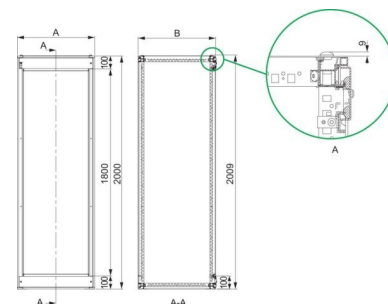

Switchgear cabinet (empty) 800 mm 2000 mm 600 mm NSYSF20860M

Allgemeine Informationen

Products_Model	ET6007334
EAN	3606485118802
Producer	Schneider Electric
Producer-Model	NSYSF20860M
Producer-Typ	NSYSF20860M
min. Order	
Class	Gehäuse/Schaltschrank (leer)

Technische Informationen

Breite	800mm
Höhe	2000mm
Tiefe	600mm
Werkstoff	
Ausführung der Oberfläche	
Farbe	
RAL-Nummer	
Mit Montageplatte	
Montageplatte tiefenverstellbar	
Anzahl der Schlösser	
Bodenaufstellung möglich	
Wandbefestigung möglich	
Wandeinbau	
Anreihbar	
Anzahl der Türen	
Geeignet für metrische Montage	
Geeignet für Außenaufstellung	
EMV-Ausführung	
Schutzart (IP)	
Mit Sichttür	
Mit Lüftungstür	
Mit rückseitiger Tür	

[Switchgear cabinet \(empty\) 800 mm 2000 mm 600 mm NSYSF20860M online kaufen](#)