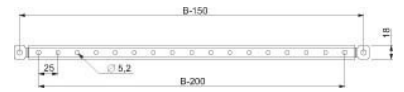

## Component for door (switchgear cabinet) Other Metal NSYSDCR4

### Allgemeine Informationen

Products_Model	ET6007243
EAN	3606485131344
Producer	Schneider Electric
Producer-Model	NSYSDCR4
Producer-Typ	NSYSDCR4 (VE2)
min. Order	
Class	Komponente für Tür (Schaltschrank)

### Technische Informationen

Ausführung  
Werkstoff

[Component for door \(switchgear cabinet\) Other Metal NSYSDCR4 online kaufen](#)