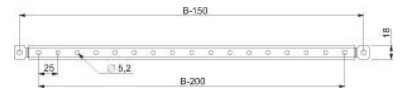

Component for door (switchgear cabinet) Other Metal NSYSDCR4

Allgemeine Informationen

Products_Model	ET6007243
EAN	3606485131344
Producer	Schneider Electric
Producer-Model	NSYSDCR4
Producer-Typ	NSYSDCR4 (VE2)
min. Order	
Class	Komponente für Tür (Schaltschrank)

Technische Informationen

Ausführung
Werkstoff

[Component for door \(switchgear cabinet\) Other Metal NSYSDCR4 online kaufen](#)