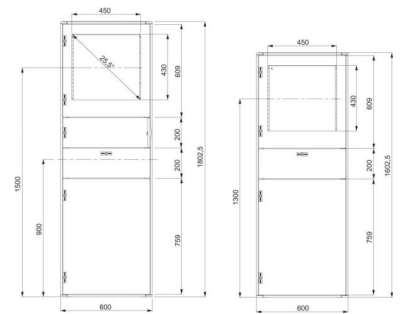

Enclosure/housing for PC, monitor or periphery 3 NSYSF16660PC

Allgemeine Informationen

Products_Model	ET6007262
EAN	3606485118741
Producer	Schneider Electric
Producer-Model	NSYSF16660PC
Producer-Typ	NSYSF16660PC
min. Order	
Class	Gehäuse/Schrank für PC, Monitor oder Peripherie

Technische Informationen

Anzahl der Höheneinheiten (HE)	
Breite	600mm
Höhe	1600mm
Tiefe	600mm
Werkstoff	
Ausführung der Oberfläche	
Farbe des Korpus	
RAL-Nummer des Korpus	
Schutzart (IP)	

[Enclosure/housing for PC, monitor or periphery 3 NSYSF16660PC online kaufen](#)