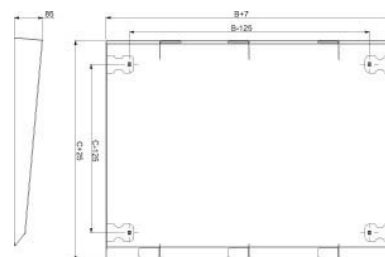

## Top cover/top cover element (switchgear cabinet) 800 mm NSYSC860

### Technische Informationen

Breite	800mm
Höhe	85mm
Tiefe	600mm
Werkstoff	
Ausführung der Oberfläche	
Farbe	
RAL-Nummer	
Mit Entlüftung	
Mit Kabeldurchführung	
Geeignet für Außenaufstellung	

[Top cover/top cover element \(switchgear cabinet\) 800 mm NSYSC860 online kaufen](#)