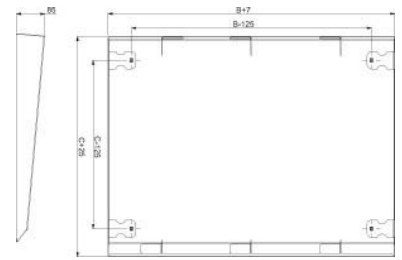

Top cover/top cover element (switchgear cabinet) 800 mm NSYSC860

Allgemeine Informationen

Products_Model	ET6007241
EAN	3606485131320
Producer	Schneider Electric
Producer-Model	NSYSC860
Producer-Typ	NSYSC860
min. Order	
Class	Dach-/Bodenelement (Gehäuse/Schaltschrank)

Technische Informationen

Breite	800mm
Höhe	85mm
Tiefe	600mm
Werkstoff	
Ausführung der Oberfläche	
Farbe	
RAL-Nummer	
Mit Entlüftung	
Mit Kabeldurchführung	
Geeignet für Außenaufstellung	

[Top cover/top cover element \(switchgear cabinet\) 800 mm NSYSC860 online kaufen](#)