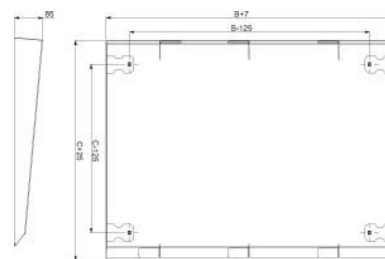

Top cover/top cover element (switchgear cabinet) 800 mm NSYSC850

Allgemeine Informationen

Products_Model	ET6007240
EAN	3606485131313
Producer	Schneider Electric
Producer-Model	NSYSC850
Producer-Typ	NSYSC850
min. Order	
Class	Dach-/Bodenelement (Gehäuse/Schaltschrank)

Technische Informationen

Breite	800mm
Höhe	85mm
Tiefe	500mm
Werkstoff	
Ausführung der Oberfläche	
Farbe	
RAL-Nummer	
Mit Entlüftung	
Mit Kabeldurchführung	
Geeignet für Außenaufstellung	

[Top cover/top cover element \(switchgear cabinet\) 800 mm NSYSC850 online kaufen](#)