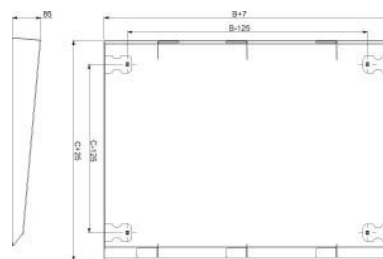

Top cover/top cover element (switchgear cabinet) 800 mm NSYSC850

Allgemeine Informationen

Products_Model	ET6007240
EAN	3606485131313
Producer	Schneider Electric
Producer-Model	NSYSC850
Producer-Typ	NSYSC850
min. Order	
Class	Dach-/Bodenelement (Gehäuse/Schaltschrank)

Technische Informationen

Breite	800mm
Höhe	85mm
Tiefe	500mm
Werkstoff	
Ausführung der Oberfläche	
Farbe	
RAL-Nummer	
Mit Entlüftung	
Mit Kabeldurchführung	
Geeignet für Außenaufstellung	

[Top cover/top cover element \(switchgear cabinet\) 800 mm NSYSC850 online kaufen](#)