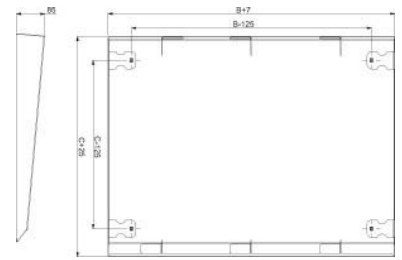

Top cover/top cover element (switchgear cabinet) 85 mm NSYSC1030

Allgemeine Informationen

Products_Model	ET6007223
EAN	3606485131085
Producer	Schneider Electric
Producer-Model	NSYSC1030
Producer-Typ	NSYSC1030
min. Order	
Class	Dach-/Bodenelement (Gehäuse/Schaltschrank)

Technische Informationen

Breite	1000mm
Höhe	85mm
Tiefe	300mm
Werkstoff	
Ausführung der Oberfläche	
Farbe	
RAL-Nummer	
Mit Entlüftung	
Mit Kabeldurchführung	
Geeignet für Außenaufstellung	

[Top cover/top cover element \(switchgear cabinet\) 85 mm NSYSC1030 online kaufen](#)