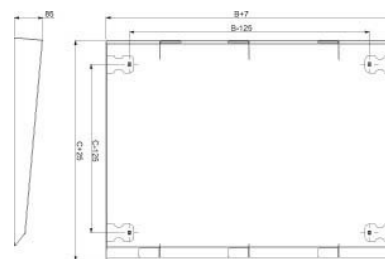

Top cover/top cover element (switchgear cabinet) 85 mm NSYSC1030

Allgemeine Informationen

| | |
|----------------|--|
| Products_Model | ET6007223 |
| EAN | 3606485131085 |
| Producer | Schneider Electric |
| Producer-Model | NSYSC1030 |
| Producer-Typ | NSYSC1030 |
| min. Order | |
| Class | Dach-/Bodenelement (Gehäuse/Schaltschrank) |

Technische Informationen

| | |
|-------------------------------|--------|
| Breite | 1000mm |
| Höhe | 85mm |
| Tiefe | 300mm |
| Werkstoff | |
| Ausführung der Oberfläche | |
| Farbe | |
| RAL-Nummer | |
| Mit Entlüftung | |
| Mit Kabeldurchführung | |
| Geeignet für Außenaufstellung | |

[Top cover/top cover element \(switchgear cabinet\) 85 mm NSYSC1030 online kaufen](#)