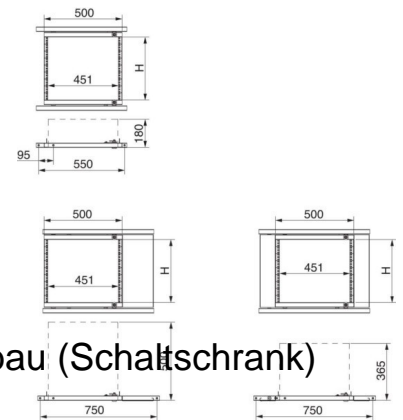

## Component for installation (switchgear cabinet) 600 mm NSYRSWP9

### Allgemeine Informationen

Products_Model	ET6007221
EAN	3606480067334
Producer	Schneider Electric
Producer-Model	NSYRSWP9
Producer-Typ	NSYRSWP9
min. Order	
Class	Komponente für den Ausbau (Schaltschrank)

### Technische Informationen

Ausführung	
Breite	600mm
Höhe	468mm
Werkstoff	
Farbe	

[Component for installation \(switchgear cabinet\) 600 mm NSYRSWP9 online kaufen](#)