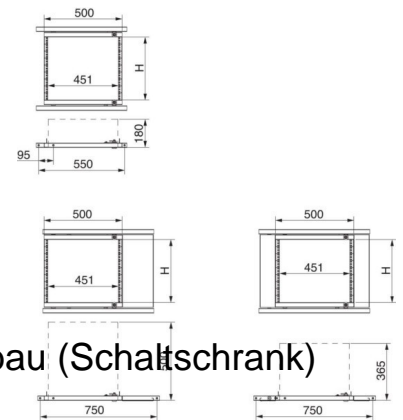

## Component for installation (switchgear cabinet) 600 mm NSYRSWP6

### Allgemeine Informationen

Products_Model	ET6007220
EAN	3606480067327
Producer	Schneider Electric
Producer-Model	NSYRSWP6
Producer-Typ	NSYRSWP6
min. Order	
Class	Komponente für den Ausbau (Schaltschrank)

### Technische Informationen

Ausführung	
Breite	600mm
Höhe	335mm
Werkstoff	
Farbe	

[Component for installation \(switchgear cabinet\) 600 mm NSYRSWP6 online kaufen](#)