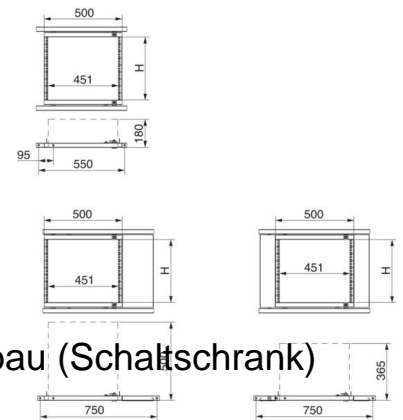

## Component for installation (switchgear cabinet) 600 mm NSYRSWP21

### Allgemeine Informationen

Products_Model	ET6007219
EAN	3606480067310
Producer	Schneider Electric
Producer-Model	NSYRSWP21
Producer-Typ	NSYRSWP21
min. Order	
Class	Komponente für den Ausbau (Schaltschrank)

### Technische Informationen

Ausführung	
Breite	600mm
Höhe	1002mm
Werkstoff	
Farbe	

[Component for installation \(switchgear cabinet\) 600 mm NSYRSWP21 online kaufen](#)