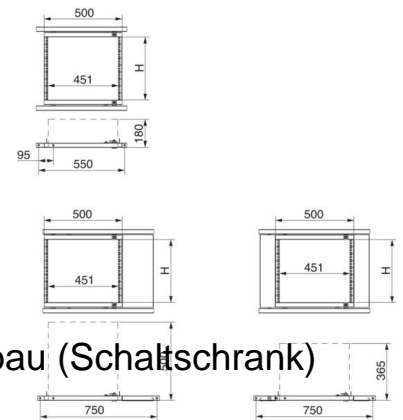

Component for installation (switchgear cabinet) 600 mm NSYRSWP21

Allgemeine Informationen

| | |
|----------------|---|
| Products_Model | ET6007219 |
| EAN | 3606480067310 |
| Producer | Schneider Electric |
| Producer-Model | NSYRSWP21 |
| Producer-Typ | NSYRSWP21 |
| min. Order | |
| Class | Komponente für den Ausbau (Schaltschrank) |

Technische Informationen

| | |
|------------|--------|
| Ausführung | |
| Breite | 600mm |
| Höhe | 1002mm |
| Werkstoff | |
| Farbe | |

[Component for installation \(switchgear cabinet\) 600 mm NSYRSWP21 online kaufen](#)