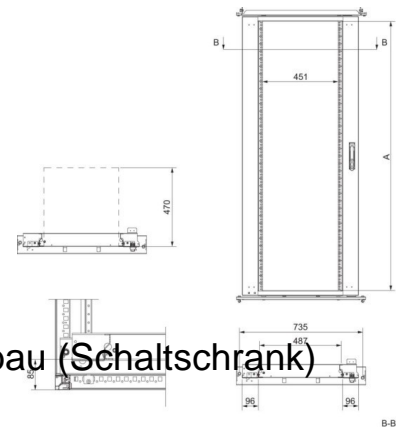

Component for installation (switchgear cabinet) 800 mm NSYRSW27

Allgemeine Informationen

Products_Model	ET6007201
EAN	3606480067204
Producer	Schneider Electric
Producer-Model	NSYRSW27
Producer-Typ	NSYRSW27
min. Order	
Class	Komponente für den Ausbau (Schaltschrank)

Technische Informationen

Ausführung	
Breite	800mm
Höhe	1400mm
Werkstoff	
Farbe	
RAL-Nummer	

[Component for installation \(switchgear cabinet\) 800 mm NSYRSW27 online kaufen](#)