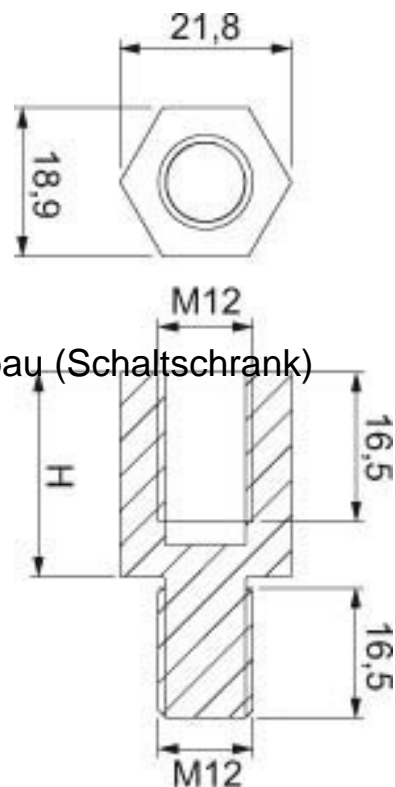

Component for installation (switchgear cabinet) Other NSYRE60

Allgemeine Informationen

Products_Model	ET6007200
EAN	3606485130903
Producer	Schneider Electric
Producer-Model	NSYRE60
Producer-Typ	NSYRE60 (VE4)
min. Order	
Class	Komponente für den Ausbau (Schaltschrank)

Technische Informationen

Ausführung	
Breite	21.8mm
Höhe	60mm
Tiefe	18.9mm
Werkstoff	
Farbe	

[Component for installation \(switchgear cabinet\) Other NSYRE60 online kaufen](#)