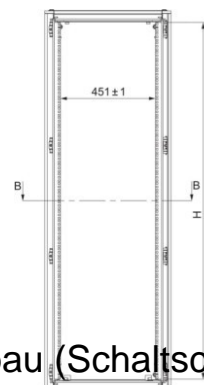

Component for installation (switchgear cabinet) 600 mm NSYRCK29

Allgemeine Informationen

Products_Model	ET6007186
EAN	3606480066849
Producer	Schneider Electric
Producer-Model	NSYRCK29
Producer-Typ	NSYRCK29
min. Order	
Class	Komponente für den Ausbau (Schaltschrank)

Technische Informationen

Ausführung	
Breite	600mm
Höhe	1400mm
Werkstoff	
Farbe	

B-B

[Component for installation \(switchgear cabinet\) 600 mm NSYRCK29 online kaufen](#)