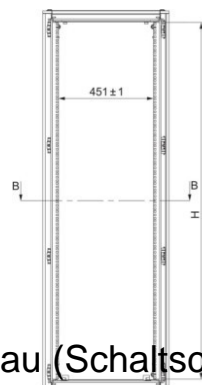

Component for installation (switchgear cabinet) 600 mm NSYRCK29

Allgemeine Informationen

| | |
|----------------|---|
| Products_Model | ET6007186 |
| EAN | 3606480066849 |
| Producer | Schneider Electric |
| Producer-Model | NSYRCK29 |
| Producer-Typ | NSYRCK29 |
| min. Order | |
| Class | Komponente für den Ausbau (Schaltschrank) |

Technische Informationen

| | |
|------------|--------|
| Ausführung | |
| Breite | 600mm |
| Höhe | 1400mm |
| Werkstoff | |
| Farbe | |

B-B

[Component for installation \(switchgear cabinet\) 600 mm NSYRCK29 online kaufen](#)