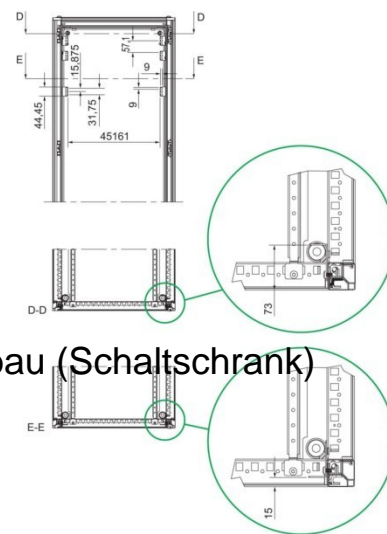

## Component for installation (switchgear cabinet) 44.45 mm NSYRC1U

### Allgemeine Informationen

Products_Model	ET6007180
EAN	3606480066764
Producer	Schneider Electric
Producer-Model	NSYRC1U
Producer-Typ	NSYRC1U (VE4)
min. Order	
Class	Komponente für den Ausbau (Schaltschrank)

### Technische Informationen

Ausführung	
Höhe	44.45mm
Tiefe	73mm
Werkstoff	
Farbe	

[Component for installation \(switchgear cabinet\) 44.45 mm NSYRC1U online kaufen](#)