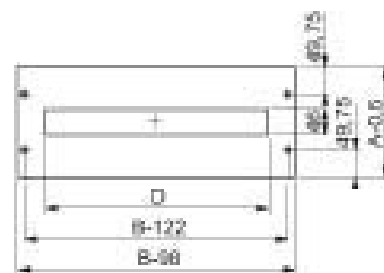

## Front panel (switchgear cabinet) 800 mm 400 mm 2 NSYMUCH408

### Technische Informationen

Breite	800mm
Höhe	400mm
Anzahl der Höheneinheiten (HE)	
Werkstoff	
Ausführung der Oberfläche	

[Front panel \(switchgear cabinet\) 800 mm 400 mm 2 NSYMUCH408 online kaufen](#)