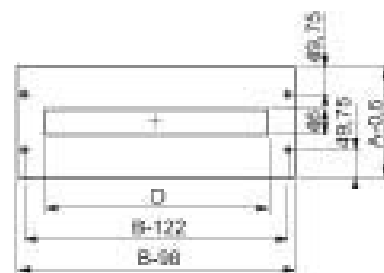

## Front panel (switchgear cabinet) 600 mm 400 mm 2 NSYMUCH406

### Technische Informationen

Breite	600mm
Höhe	400mm
Anzahl der Höheneinheiten (HE)	
Werkstoff	
Ausführung der Oberfläche	

[Front panel \(switchgear cabinet\) 600 mm 400 mm 2 NSYMUCH406 online kaufen](#)