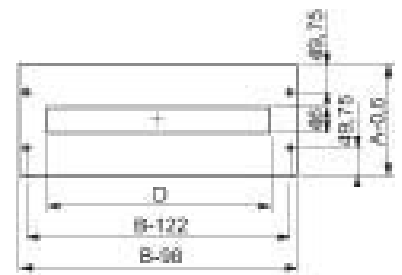

Front panel (switchgear cabinet) 800 mm 300 mm 2 NSYMUCH308

Allgemeine Informationen

Products_Model	ET6007140
EAN	3606480066382
Producer	Schneider Electric
Producer-Model	NSYMUCH308
Producer-Typ	NSYMUCH308
min. Order	
Class	Frontplatte (Schaltschrank)

Technische Informationen

Breite	800mm
Höhe	300mm
Anzahl der Höheneinheiten (HE)	
Werkstoff	
Ausführung der Oberfläche	

[Front panel \(switchgear cabinet\) 800 mm 300 mm 2 NSYMUCH308 online kaufen](#)