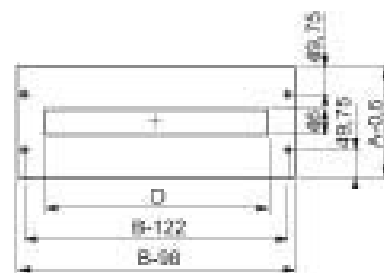

## Front panel (switchgear cabinet) 600 mm 300 mm 2 NSYMUCH306

### Technische Informationen

Breite	600mm
Höhe	300mm
Anzahl der Höheneinheiten (HE)	
Werkstoff	
Ausführung der Oberfläche	

[Front panel \(switchgear cabinet\) 600 mm 300 mm 2 NSYMUCH306 online kaufen](#)