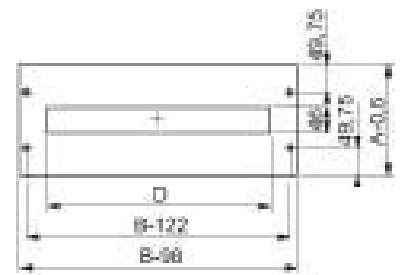

Front panel (switchgear cabinet) 800 mm 200 mm 1 NSYMUCH208

Allgemeine Informationen

Products_Model	ET6007138
EAN	3606480066368
Producer	Schneider Electric
Producer-Model	NSYMUCH208
Producer-Typ	NSYMUCH208
min. Order	
Class	Frontplatte (Schaltschrank)

Technische Informationen

Breite	800mm
Höhe	200mm
Anzahl der Höheneinheiten (HE)	
Werkstoff	
Ausführung der Oberfläche	

[Front panel \(switchgear cabinet\) 800 mm 200 mm 1 NSYMUCH208 online kaufen](#)