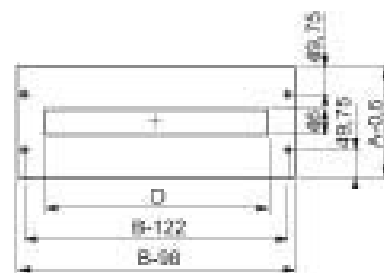

## Front panel (switchgear cabinet) 600 mm 200 mm 1 NSYMUCH206

### Technische Informationen

Breite	600mm
Höhe	200mm
Anzahl der Höheneinheiten (HE)	
Werkstoff	
Ausführung der Oberfläche	

[Front panel \(switchgear cabinet\) 600 mm 200 mm 1 NSYMUCH206 online kaufen](#)