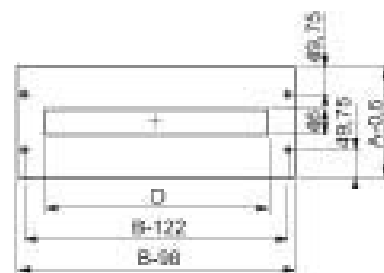

Front panel (switchgear cabinet) 800 mm 150 mm 1 NSYMUCH158

Allgemeine Informationen

Products_Model	ET6007136
EAN	3606480066344
Producer	Schneider Electric
Producer-Model	NSYMUCH158
Producer-Typ	NSYMUCH158
min. Order	
Class	Frontplatte (Schaltschrank)

Technische Informationen

Breite	800mm
Höhe	150mm
Anzahl der Höheneinheiten (HE)	
Werkstoff	
Ausführung der Oberfläche	

[Front panel \(switchgear cabinet\) 800 mm 150 mm 1 NSYMUCH158 online kaufen](#)