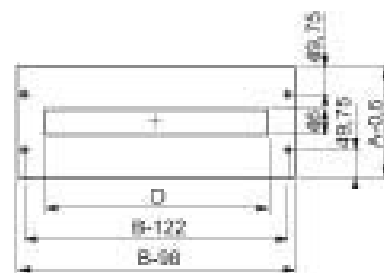

Front panel (switchgear cabinet) 800 mm 150 mm 1 NSYMUCH158

Allgemeine Informationen

| | |
|----------------|-----------------------------|
| Products_Model | ET6007136 |
| EAN | 3606480066344 |
| Producer | Schneider Electric |
| Producer-Model | NSYMUCH158 |
| Producer-Typ | NSYMUCH158 |
| min. Order | |
| Class | Frontplatte (Schaltschrank) |

Technische Informationen

| | |
|--------------------------------|-------|
| Breite | 800mm |
| Höhe | 150mm |
| Anzahl der Höheneinheiten (HE) | |
| Werkstoff | |
| Ausführung der Oberfläche | |

[Front panel \(switchgear cabinet\) 800 mm 150 mm 1 NSYMUCH158 online kaufen](#)