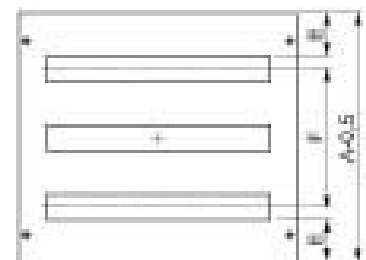

Front panel (switchgear cabinet) 600 mm 150 mm 1 NSYMUCH156

Allgemeine Informationen

Products_Model	ET6007135
EAN	3606480066337
Producer	Schneider Electric
Producer-Model	NSYMUCH156
Producer-Typ	NSYMUCH156
min. Order	
Class	Frontplatte (Schaltschrank)

Technische Informationen

Breite	600mm
Höhe	150mm
Anzahl der Höheneinheiten (HE)	
Werkstoff	
Ausführung der Oberfläche	

[Front panel \(switchgear cabinet\) 600 mm 150 mm 1 NSYMUCH156 online kaufen](#)