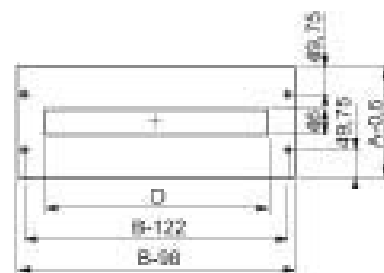

Front panel (switchgear cabinet) 600 mm 150 mm 1 NSYMUCH156

Allgemeine Informationen

Products_Model	ET6007135
EAN	3606480066337
Producer	Schneider Electric
Producer-Model	NSYMUCH156
Producer-Typ	NSYMUCH156
min. Order	
Class	Frontplatte (Schaltschrank)

Technische Informationen

Breite	600mm
Höhe	150mm
Anzahl der Höheneinheiten (HE)	
Werkstoff	
Ausführung der Oberfläche	

[Front panel \(switchgear cabinet\) 600 mm 150 mm 1 NSYMUCH156 online kaufen](#)