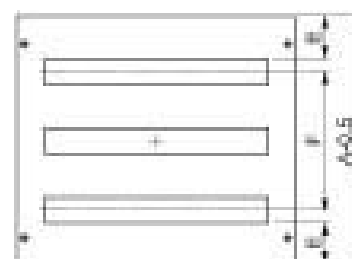

Front panel (switchgear cabinet) 600 mm 150 mm 1 NSYMUCH156

Allgemeine Informationen

Products_Model	ET6007135
EAN	3606480066337
Producer	Schneider Electric
Producer-Model	NSYMUCH156
Producer-Typ	NSYMUCH156
min. Order	
Class	Frontplatte (Schaltschrank)

Technische Informationen

Breite	600mm
Höhe	150mm
Anzahl der Höheneinheiten (HE)	
Werkstoff	
Ausführung der Oberfläche	

[Front panel \(switchgear cabinet\) 600 mm 150 mm 1 NSYMUCH156 online kaufen](#)