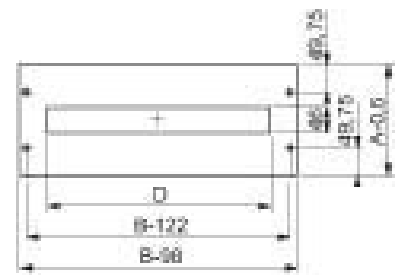

Front panel (switchgear cabinet) 600 mm 150 mm 1 NSYMUCH156

Allgemeine Informationen

Products_Model	ET6007135
EAN	3606480066337
Producer	Schneider Electric
Producer-Model	NSYMUCH156
Producer-Typ	NSYMUCH156
min. Order	
Class	Frontplatte (Schaltschrank)

Technische Informationen

Breite	600mm
Höhe	150mm
Anzahl der Höheneinheiten (HE)	
Werkstoff	
Ausführung der Oberfläche	

[Front panel \(switchgear cabinet\) 600 mm 150 mm 1 NSYMUCH156 online kaufen](#)