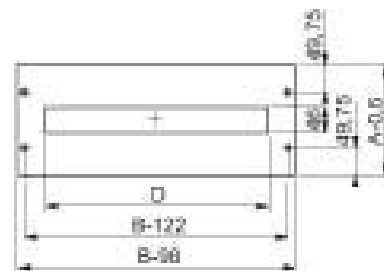

Front panel (switchgear cabinet) 600 mm 150 mm 1 NSYMUCH156

Allgemeine Informationen

Products_Model	ET6007135
EAN	3606480066337
Producer	Schneider Electric
Producer-Model	NSYMUCH156
Producer-Typ	NSYMUCH156
min. Order	
Class	Frontplatte (Schaltschrank)

Technische Informationen

Breite	600mm
Höhe	150mm
Anzahl der Höheneinheiten (HE)	
Werkstoff	
Ausführung der Oberfläche	

[Front panel \(switchgear cabinet\) 600 mm 150 mm 1 NSYMUCH156 online kaufen](#)