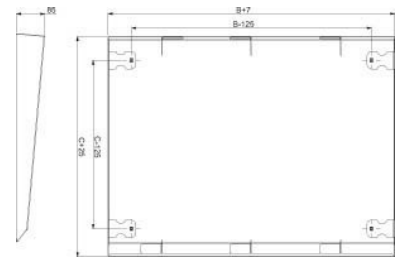

## Top cover/top cover element (switchgear cabinet) 800 mm NSYSC830

### Allgemeine Informationen

Products_Model	ET6007239
EAN	3606485131290
Producer	Schneider Electric
Producer-Model	NSYSC830
Producer-Typ	NSYSC830
min. Order	
Class	Dach-/Bodenelement (Gehäuse/Schaltschrank)

### Technische Informationen

Breite	800mm
Höhe	85mm
Tiefe	300mm
Werkstoff	
Ausführung der Oberfläche	
Farbe	
RAL-Nummer	
Mit Entlüftung	
Mit Kabeldurchführung	
Geeignet für Außenaufstellung	

[Top cover/top cover element \(switchgear cabinet\) 800 mm NSYSC830 online kaufen](#)