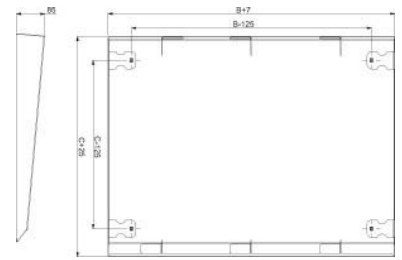

## Top cover/top cover element (switchgear cabinet) 600 mm NSYSC660

### Technische Informationen

Breite	600mm
Höhe	85mm
Tiefe	600mm
Werkstoff	
Ausführung der Oberfläche	
Farbe	
RAL-Nummer	
Mit Entlüftung	
Mit Kabeldurchführung	
Geeignet für Außenaufstellung	

[Top cover/top cover element \(switchgear cabinet\) 600 mm NSYSC660 online kaufen](#)