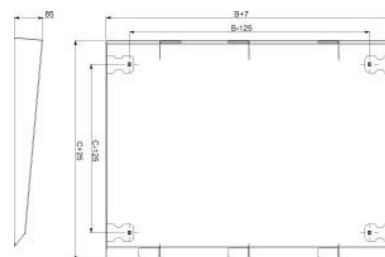

## Top cover/top cover element (switchgear cabinet) 600 mm NSYSC630

### Technische Informationen

|                               |       |
|-------------------------------|-------|
| Breite                        | 600mm |
| Höhe                          | 85mm  |
| Tiefe                         | 300mm |
| Werkstoff                     |       |
| Ausführung der Oberfläche     |       |
| Farbe                         |       |
| RAL-Nummer                    |       |
| Mit Entlüftung                |       |
| Mit Kabeldurchführung         |       |
| Geeignet für Außenaufstellung |       |

[Top cover/top cover element \(switchgear cabinet\) 600 mm NSYSC630 online kaufen](#)