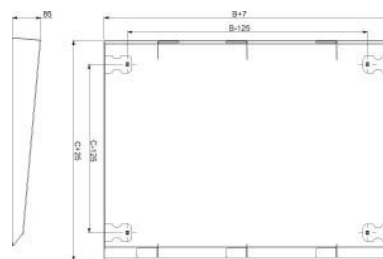

Top cover/top cover element (switchgear cabinet) 600 mm NSYSC630

Allgemeine Informationen

Products_Model	ET6007236
EAN	3606485131252
Producer	Schneider Electric
Producer-Model	NSYSC630
Producer-Typ	NSYSC630
min. Order	
Class	Dach-/Bodenelement (Gehäuse/Schaltschrank)

Technische Informationen

Breite	600mm
Höhe	85mm
Tiefe	300mm

Werkstoff

Ausführung der Oberfläche

Farbe

RAL-Nummer

Mit Entlüftung

Mit Kabeldurchführung

Geeignet für Außenaufstellung

[Top cover/top cover element \(switchgear cabinet\) 600 mm NSYSC630 online kaufen](#)