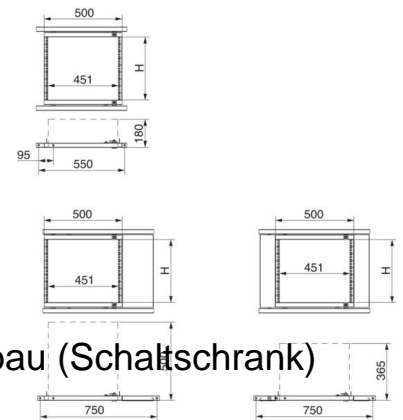

## Component for installation (switchgear cabinet) 600 mm NSYRSWP18

### Allgemeine Informationen

Products_Model	ET6007218
EAN	3606480067365
Producer	Schneider Electric
Producer-Model	NSYRSWP18
Producer-Typ	NSYRSWP18
min. Order	
Class	Komponente für den Ausbau (Schaltschrank)

### Technische Informationen

Ausführung	
Breite	600mm
Höhe	868mm
Werkstoff	
Farbe	

[Component for installation \(switchgear cabinet\) 600 mm NSYRSWP18 online kaufen](#)