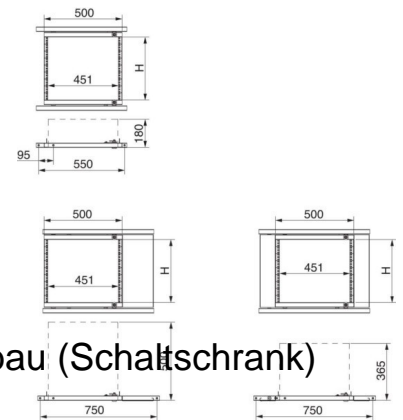

Component for installation (switchgear cabinet) 600 mm NSYRSWP15

Allgemeine Informationen

Products_Model	ET6007217
EAN	3606480067358
Producer	Schneider Electric
Producer-Model	NSYRSWP15
Producer-Typ	NSYRSWP15
min. Order	
Class	Komponente für den Ausbau (Schaltschrank)

Technische Informationen

Ausführung	
Breite	600mm
Höhe	735mm
Werkstoff	
Farbe	

[Component for installation \(switchgear cabinet\) 600 mm NSYRSWP15 online kaufen](#)