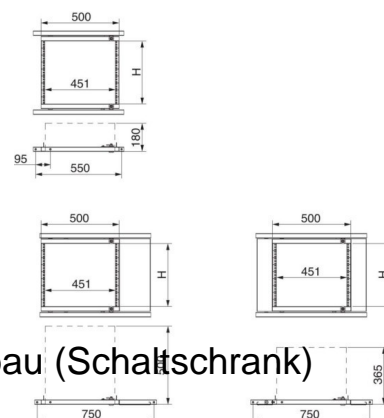

Component for installation (switchgear cabinet) 600 mm NSYRSWP12

Allgemeine Informationen

Products_Model	ET6007216
EAN	3606480067341
Producer	Schneider Electric
Producer-Model	NSYRSWP12
Producer-Typ	NSYRSWP12
min. Order	
Class	Komponente für den Ausbau (Schaltschrank)

Technische Informationen

Ausführung	
Breite	600mm
Höhe	601mm
Werkstoff	
Farbe	

[Component for installation \(switchgear cabinet\) 600 mm NSYRSWP12 online kaufen](#)