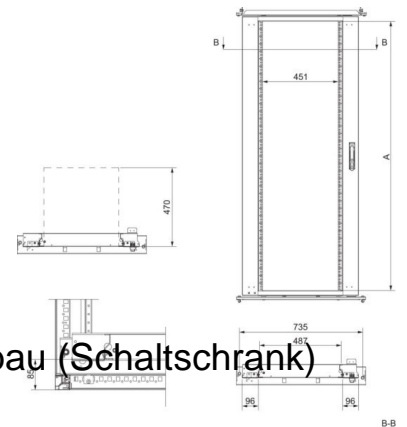

Schneider Electric 19 Zoll-Rahmen SF/SM 2200x800mm, schwenk. NSY

Allgemeine Informationen

Artikelnummer	ET6007215
EAN	3606480067143
Hersteller	Schneider Electric
Hersteller-ArtNr	NSYRSWC45
Hersteller-Typ	NSYRSWC45
Verpackungseinheit	1 Stück
Artikelklasse	Komponente für den Ausbau (Schaltschrank)

Technische Informationen

Ausführung	
Breite	800mm
Höhe	2200mm
Werkstoff	
Farbe	
RAL-Nummer	

Schneider Electric 19 Zoll-Rahmen SF/SM 2200x800mm, schwenk.

NSYRSWC45 Ausführung Schwenkrahmen, Breite 800mm, Höhe 2200mm, Werkstoff Metall, Farbe grau, RAL-Nummer 7035,

[Schneider Electric 19 Zoll-Rahmen SF/SM 2200x800mm, schwenk. NSY online](#)

[kaufen](#)