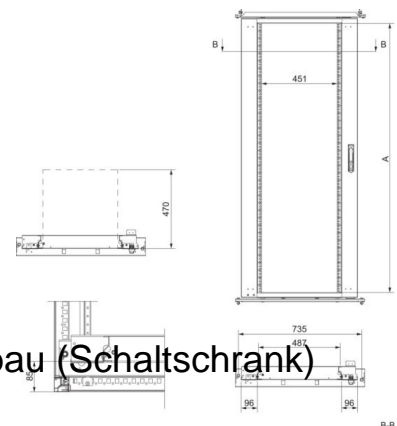

Component for installation (switchgear cabinet) 800 mm NSYRSWC36

Allgemeine Informationen

Products_Model	ET6007213
EAN	3606480067259
Producer	Schneider Electric
Producer-Model	NSYRSWC36
Producer-Typ	NSYRSWC36
min. Order	
Class	Komponente für den Ausbau (Schaltschrank)

Technische Informationen

Ausführung	
Breite	800mm
Höhe	1800mm
Werkstoff	
Farbe	
RAL-Nummer	

[Component for installation \(switchgear cabinet\) 800 mm NSYRSWC36 online kaufen](#)