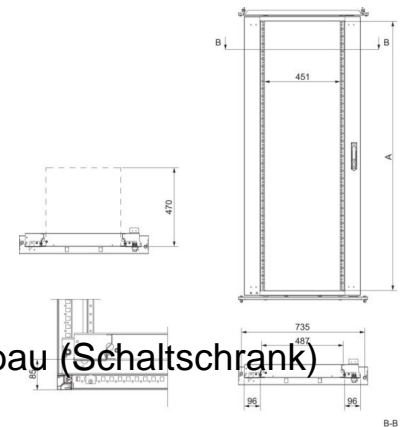

Component for installation (switchgear cabinet) 800 mm NSYRSWC36

Allgemeine Informationen

Products_Model	ET6007213
EAN	3606480067259
Producer	Schneider Electric
Producer-Model	NSYRSWC36
Producer-Typ	NSYRSWC36
min. Order	
Class	Komponente für den Ausbau (Schaltschrank)

Technische Informationen

Ausführung	
Breite	800mm
Höhe	1800mm
Werkstoff	
Farbe	
RAL-Nummer	

[Component for installation \(switchgear cabinet\) 800 mm NSYRSWC36 online kaufen](#)