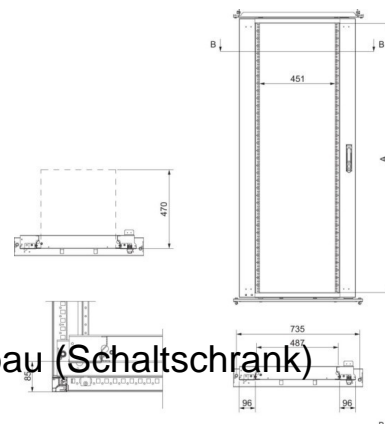

## Component for installation (switchgear cabinet) 800 mm NSYRSWC36

### Allgemeine Informationen

Products_Model	ET6007213
EAN	3606480067259
Producer	Schneider Electric
Producer-Model	NSYRSWC36
Producer-Typ	NSYRSWC36
min. Order	
Class	Komponente für den Ausbau (Schaltschrank)

### Technische Informationen

Ausführung	
Breite	800mm
Höhe	1800mm
Werkstoff	
Farbe	
RAL-Nummer	

[Component for installation \(switchgear cabinet\) 800 mm NSYRSWC36 online kaufen](#)