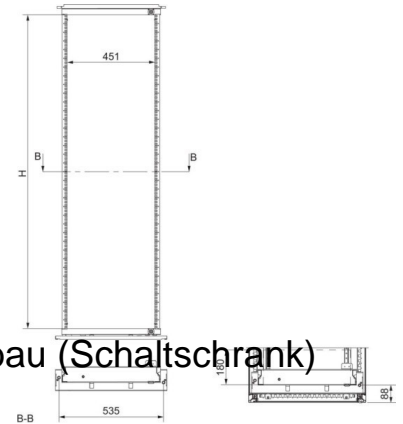

Component for installation (switchgear cabinet) 800 mm NSYRSW640

Allgemeine Informationen

Products_Model	ET6007209
EAN	3606480067273
Producer	Schneider Electric
Producer-Model	NSYRSW640
Producer-Typ	NSYRSW640
min. Order	
Class	Komponente für den Ausbau (Schaltschrank)

Technische Informationen

Ausführung	
Breite	800mm
Höhe	2000mm
Tiefe	180mm
Werkstoff	
Farbe	
RAL-Nummer	

[Component for installation \(switchgear cabinet\) 800 mm NSYRSW640 online kaufen](#)