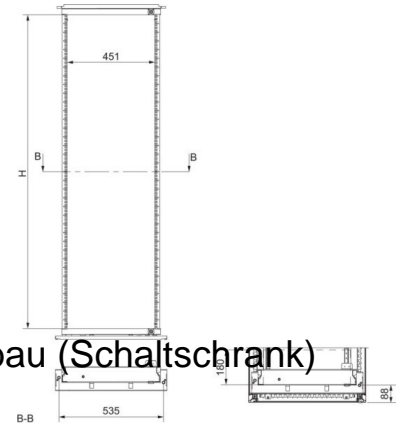

## Component for installation (switchgear cabinet) 800 mm NSYRSW640

### Allgemeine Informationen

Products_Model	ET6007209
EAN	3606480067273
Producer	Schneider Electric
Producer-Model	NSYRSW640
Producer-Typ	NSYRSW640
min. Order	
Class	Komponente für den Ausbau (Schaltschrank)

### Technische Informationen

Ausführung	
Breite	800mm
Höhe	2000mm
Tiefe	180mm
Werkstoff	
Farbe	
RAL-Nummer	

[Component for installation \(switchgear cabinet\) 800 mm NSYRSW640 online kaufen](#)