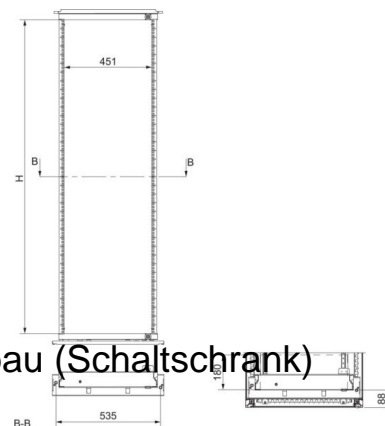

Component for installation (switchgear cabinet) 800 mm NSYRSW636

Allgemeine Informationen

Products_Model	ET6007208
EAN	3606480067242
Producer	Schneider Electric
Producer-Model	NSYRSW636
Producer-Typ	NSYRSW636
min. Order	
Class	Komponente für den Ausbau (Schaltschrank)

Technische Informationen

Ausführung	
Breite	800mm
Höhe	1800mm
Tiefe	180mm
Werkstoff	
Farbe	
RAL-Nummer	

[Component for installation \(switchgear cabinet\) 800 mm NSYRSW636 online kaufen](#)