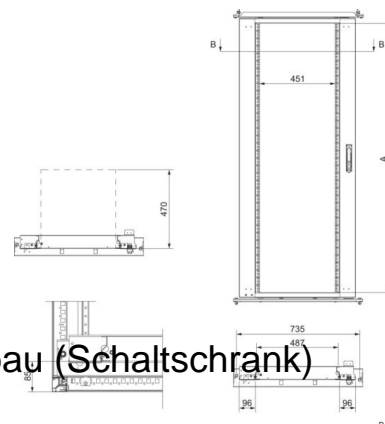

## Component for installation (switchgear cabinet) 800 mm NSYRSW36

### Allgemeine Informationen

Products_Model	ET6007203
EAN	3606480067266
Producer	Schneider Electric
Producer-Model	NSYRSW36
Producer-Typ	NSYRSW36
min. Order	
Class	Komponente für den Ausbau (Schaltschrank)

### Technische Informationen

Ausführung	
Breite	800mm
Höhe	1800mm
Werkstoff	
Farbe	
RAL-Nummer	

[Component for installation \(switchgear cabinet\) 800 mm NSYRSW36 online kaufen](#)