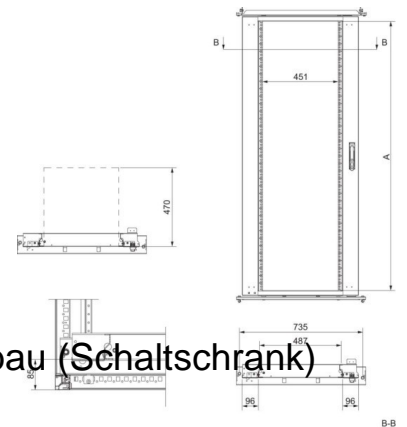

## Component for installation (switchgear cabinet) 800 mm NSYRSW36

### Allgemeine Informationen

Products_Model	ET6007203
EAN	3606480067266
Producer	Schneider Electric
Producer-Model	NSYRSW36
Producer-Typ	NSYRSW36
min. Order	
Class	Komponente für den Ausbau (Schaltschrank)

### Technische Informationen

Ausführung	
Breite	800mm
Höhe	1800mm
Werkstoff	
Farbe	
RAL-Nummer	

[Component for installation \(switchgear cabinet\) 800 mm NSYRSW36 online kaufen](#)