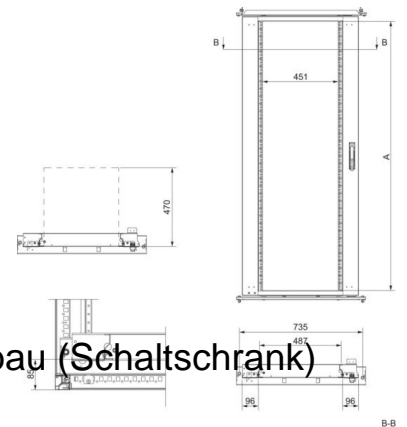

## Component for installation (switchgear cabinet) 800 mm NSYRSW31

### Allgemeine Informationen

Products_Model	ET6007202
EAN	3606480067235
Producer	Schneider Electric
Producer-Model	NSYRSW31
Producer-Typ	NSYRSW31
min. Order	
Class	Komponente für den Ausbau (Schaltschrank)

### Technische Informationen

Ausführung	
Breite	800mm
Höhe	1600mm
Werkstoff	
Farbe	
RAL-Nummer	

[Component for installation \(switchgear cabinet\) 800 mm NSYRSW31 online kaufen](#)