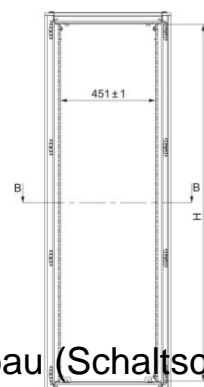

Component for installation (switchgear cabinet) 600 mm NSYRCK42

Allgemeine Informationen

Products_Model	ET6007189
EAN	3606480066887
Producer	Schneider Electric
Producer-Model	NSYRCK42
Producer-Typ	NSYRCK42
min. Order	
Class	Komponente für den Ausbau (Schaltschrank)

Technische Informationen

Ausführung	
Breite	600mm
Höhe	2000mm
Werkstoff	
Farbe	

B-B

[Component for installation \(switchgear cabinet\) 600 mm NSYRCK42 online kaufen](#)