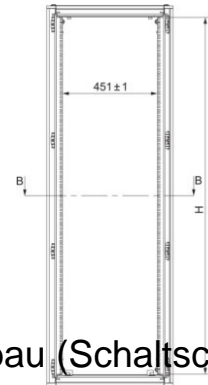

Component for installation (switchgear cabinet) 600 mm NSYRCK33

Allgemeine Informationen

Products_Model	ET6007187
EAN	3606480066856
Producer	Schneider Electric
Producer-Model	NSYRCK33
Producer-Typ	NSYRCK33
min. Order	
Class	Komponente für den Ausbau (Schaltschrank)

Technische Informationen

Ausführung	
Breite	600mm
Höhe	1600mm
Werkstoff	
Farbe	

[Component for installation \(switchgear cabinet\) 600 mm NSYRCK33 online kaufen](#)