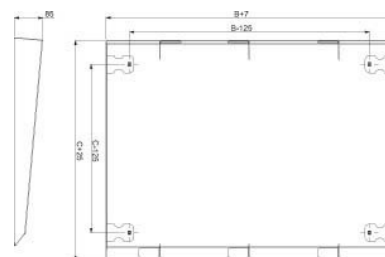

Top cover/top cover element (switchgear cabinet) 85 mm NSYSC1260

Allgemeine Informationen

Products_Model	ET6007228
EAN	3606485131153
Producer	Schneider Electric
Producer-Model	NSYSC1260
Producer-Typ	NSYSC1260
min. Order	
Class	Dach-/Bodenelement (Gehäuse/Schaltschrank)

Technische Informationen

Breite	1200mm
Höhe	85mm
Tiefe	600mm
Werkstoff	
Ausführung der Oberfläche	
Farbe	
RAL-Nummer	
Mit Entlüftung	
Mit Kabeldurchführung	
Geeignet für Außenaufstellung	

[Top cover/top cover element \(switchgear cabinet\) 85 mm NSYSC1260 online kaufen](#)