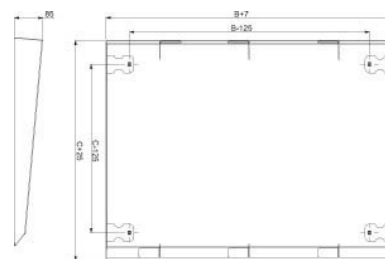

Top cover/top cover element (switchgear cabinet) 85 mm NSYSC1260

Allgemeine Informationen

Products_Model	ET6007228
EAN	3606485131153
Producer	Schneider Electric
Producer-Model	NSYSC1260
Producer-Typ	NSYSC1260
min. Order	
Class	Dach-/Bodenelement (Gehäuse/Schaltschrank)

Technische Informationen

Breite	1200mm
Höhe	85mm
Tiefe	600mm
Werkstoff	
Ausführung der Oberfläche	
Farbe	
RAL-Nummer	
Mit Entlüftung	
Mit Kabeldurchführung	
Geeignet für Außenaufstellung	

[Top cover/top cover element \(switchgear cabinet\) 85 mm NSYSC1260 online kaufen](#)