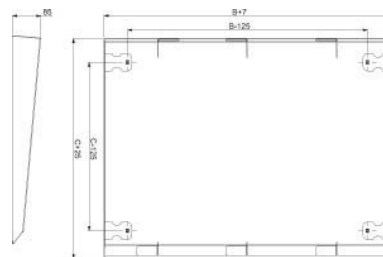

Top cover/top cover element (switchgear cabinet) 85 mm NSYSC1260

Allgemeine Informationen

Products_Model	ET6007228
EAN	3606485131153
Producer	Schneider Electric
Producer-Model	NSYSC1260
Producer-Typ	NSYSC1260
min. Order	
Class	Dach-/Bodenelement (Gehäuse/Schaltschrank)

Technische Informationen

Breite	1200mm
Höhe	85mm
Tiefe	600mm
Werkstoff	
Ausführung der Oberfläche	
Farbe	
RAL-Nummer	
Mit Entlüftung	
Mit Kabeldurchführung	
Geeignet für Außenaufstellung	

[Top cover/top cover element \(switchgear cabinet\) 85 mm NSYSC1260 online kaufen](#)