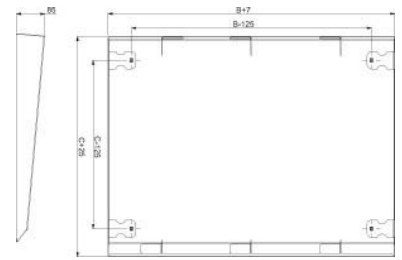

## Top cover/top cover element (switchgear cabinet) 85 mm NSYSC1230

### Technische Informationen

Breite	1200mm
Höhe	85mm
Tiefe	300mm
Werkstoff	
Ausführung der Oberfläche	
Farbe	
RAL-Nummer	
Mit Entlüftung	
Mit Kabeldurchführung	
Geeignet für Außenaufstellung	

[Top cover/top cover element \(switchgear cabinet\) 85 mm NSYSC1230 online kaufen](#)