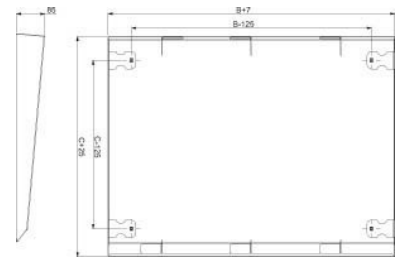

Top cover/top cover element (switchgear cabinet) 85 mm NSYSC1230

Allgemeine Informationen

Products_Model	ET6007226
EAN	3606485131122
Producer	Schneider Electric
Producer-Model	NSYSC1230
Producer-Typ	NSYSC1230
min. Order	
Class	Dach-/Bodenelement (Gehäuse/Schaltschrank)

Technische Informationen

Breite	1200mm
Höhe	85mm
Tiefe	300mm
Werkstoff	
Ausführung der Oberfläche	
Farbe	
RAL-Nummer	
Mit Entlüftung	
Mit Kabeldurchführung	
Geeignet für Außenaufstellung	

[Top cover/top cover element \(switchgear cabinet\) 85 mm NSYSC1230 online kaufen](#)