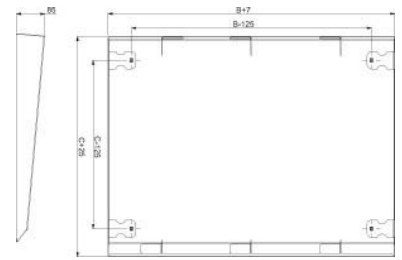

## Top cover/top cover element (switchgear cabinet) 85 mm NSYSC1060

### Technische Informationen

Breite	1000mm
Höhe	85mm
Tiefe	600mm
Werkstoff	
Ausführung der Oberfläche	
Farbe	
RAL-Nummer	
Mit Entlüftung	
Mit Kabeldurchführung	
Geeignet für Außenaufstellung	

[Top cover/top cover element \(switchgear cabinet\) 85 mm NSYSC1060 online kaufen](#)