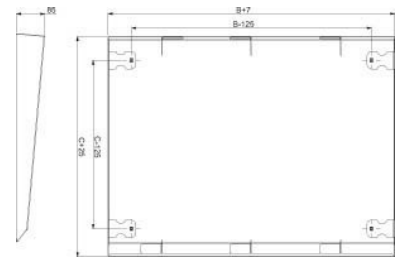

Top cover/top cover element (switchgear cabinet) 85 mm NSYSC1060

Allgemeine Informationen

Products_Model	ET6007225
EAN	3606485131115
Producer	Schneider Electric
Producer-Model	NSYSC1060
Producer-Typ	NSYSC1060
min. Order	
Class	Dach-/Bodenelement (Gehäuse/Schaltschrank)

Technische Informationen

Breite	1000mm
Höhe	85mm
Tiefe	600mm
Werkstoff	
Ausführung der Oberfläche	
Farbe	
RAL-Nummer	
Mit Entlüftung	
Mit Kabeldurchführung	
Geeignet für Außenaufstellung	

[Top cover/top cover element \(switchgear cabinet\) 85 mm NSYSC1060 online kaufen](#)