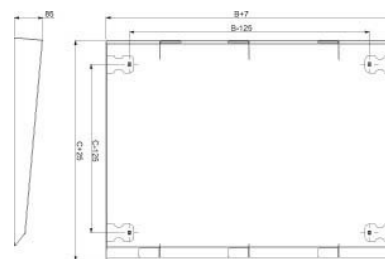

Top cover/top cover element (switchgear cabinet) 85 mm NSYSC1050

Allgemeine Informationen

Products_Model	ET6007224
EAN	3606485131108
Producer	Schneider Electric
Producer-Model	NSYSC1050
Producer-Typ	NSYSC1050
min. Order	
Class	Dach-/Bodenelement (Gehäuse/Schaltschrank)

Technische Informationen

Breite	1000mm
Höhe	85mm
Tiefe	500mm
Werkstoff	
Ausführung der Oberfläche	
Farbe	
RAL-Nummer	
Mit Entlüftung	
Mit Kabeldurchführung	
Geeignet für Außenaufstellung	

[Top cover/top cover element \(switchgear cabinet\) 85 mm NSYSC1050 online kaufen](#)