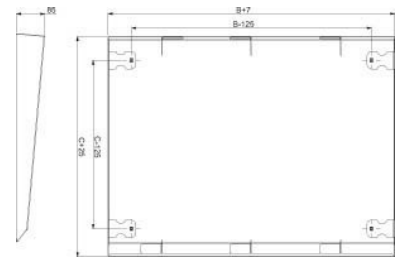

Top cover/top cover element (switchgear cabinet) 85 mm NSYSC1050

Allgemeine Informationen

Products_Model	ET6007224
EAN	3606485131108
Producer	Schneider Electric
Producer-Model	NSYSC1050
Producer-Typ	NSYSC1050
min. Order	
Class	Dach-/Bodenelement (Gehäuse/Schaltschrank)

Technische Informationen

Breite	1000mm
Höhe	85mm
Tiefe	500mm
Werkstoff	
Ausführung der Oberfläche	
Farbe	
RAL-Nummer	
Mit Entlüftung	
Mit Kabeldurchführung	
Geeignet für Außenaufstellung	

[Top cover/top cover element \(switchgear cabinet\) 85 mm NSYSC1050 online kaufen](#)