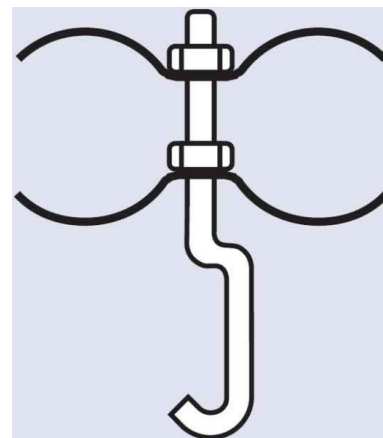

Fixing clip 24 mm 21 mm 2 5VC5 325-1

Allgemeine Informationen

Products_Model	ET0405574
EAN	
Producer	Sykatec
Producer-Model	5VC5325-1
Producer-Typ	5VC5 325-1
min. Order	
Class	Befestigungsschelle

Technische Informationen

Nenndurchmesser	24mm
Durchmesser	21...24mm
Anzahl der Kabel/Rohre	
Abstand zur Wand	
Ausführung	
Befestigungsart	
Werkstoff	
Oberfläche	
Kunststoffummantelt	

[Fixing clip 24 mm 21 mm 2 5VC5 325-1 online kaufen](#)