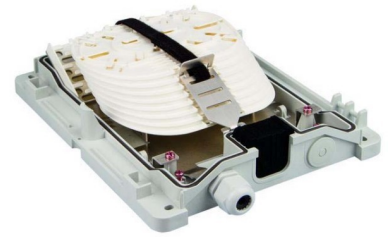

Patch panel fibre optic H02050A0282

Allgemeine Informationen

Products_Model	ET4539723
EAN	4018359437251
Producer	Telegärtner
Producer-Model	100022284
Producer-Typ	H02050A0282
min. Order	
Class	Patchpanel LWL

Technische Informationen

Mit Gehäuse
Mit Pigtails
APC-Ausführung
Montageart

[Patch panel fibre optic H02050A0282 online kaufen](#)