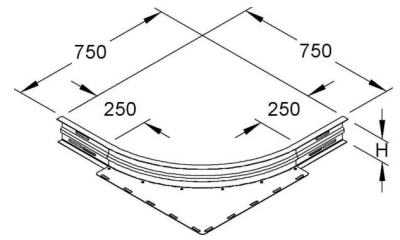

## Add-on tee for cable tray 105 mm 750 mm WAER 105 F

### Allgemeine Informationen

Products_Model	ET5411260
EAN	4013339950188
Producer	Niadax
Producer-Model	WAER 105 F
Producer-Typ	WAER 105 F
min. Order	
Class	Anbau-Abzweigstück für Kabelrinne

### Technische Informationen

Kabelrinnenhöhe	105mm
Innenradius	750mm
NATO-Lochbild	
Ausführung	
Weitspann-Ausführung	
Geeignet für Funktionserhalt	
Werkstoff	
Rostfreier Stahl, gebeizt	
Werkstoffgüte	
Oberfläche	
Farbe	

[Add-on tee for cable tray 105 mm 750 mm WAER 105 F online kaufen](#)