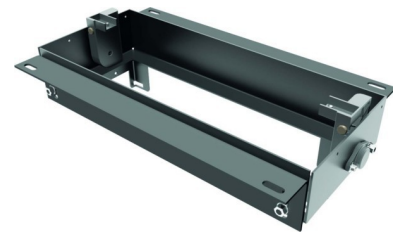

Cover frame for domestic switching devices 4 925.100

Allgemeine Informationen

Products_Model	ET0861391
EAN	4016514058167
Producer	Bachmann
Producer-Model	925.100
Producer-Typ	925.100
min. Order	
Class	Abdeckrahmen

Technische Informationen

Anzahl der Einheiten	
Anzahl der Module horizontal (bei Modulbauweise)	
Anzahl der Module vertikal (bei	
Farbe	
Breite	92mm
Höhe	98mm
Tiefe	300mm

[Cover frame for domestic switching devices 4 925.100 online kaufen](#)