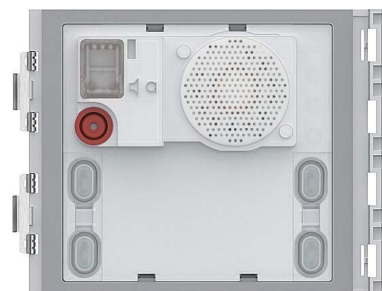

## Door loudspeaker 4 Flush mounted (plaster) 351000

### Allgemeine Informationen

Products_Model	ET7106506
EAN	8005543441541
Producer	Legrand (SEKO)
Producer-Model	351000
Producer-Typ	351000
min. Order	
Class	Türlautsprecher

### Technische Informationen

Mit Infoschild	
Anzahl der Ruftasten	
Montageart	
Mit Abdeckung	
Schutz gegen Vandalismus	
Modulare Bauweise	
Mit Kamera	
Installationstechnik	
Höhe	91mm
Breite	115mm
Tiefe	22mm

[Door loudspeaker 4 Flush mounted \(plaster\) 351000 online kaufen](#)