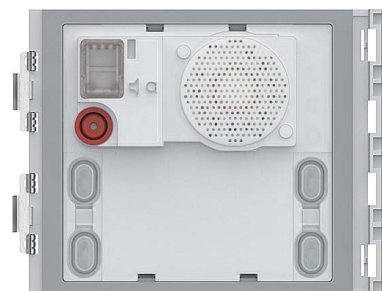

Door loudspeaker 4 Flush mounted (plaster) 351000

Allgemeine Informationen

Products_Model	ET7106506
EAN	8005543441541
Producer	Legrand (SEKO)
Producer-Model	351000
Producer-Typ	351000
min. Order	
Class	Türlautsprecher

Technische Informationen

Mit Infoschild	
Anzahl der Ruftasten	
Montageart	
Mit Abdeckung	
Schutz gegen Vandalismus	
Modulare Bauweise	
Mit Kamera	
Installationstechnik	
Höhe	91mm
Breite	115mm
Tiefe	22mm

[Door loudspeaker 4 Flush mounted \(plaster\) 351000 online kaufen](#)