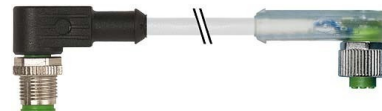

## Sensor-actuator patch cord M12 Male (plug) 7000-40441-2350150

### Allgemeine Informationen

Products_Model	ET6316846
EAN	4048879417839
Producer	Murrelektronik
Producer-Model	7000-40441-2350150
Producer-Typ	7000-40441-2350150
min. Order	
Class	Konfektioniertes Sensor-Aktor-Kabel

### Technische Informationen

Ausführung elektrischer Anschl	
Art des Steckkontaktes, feldseitig	
Ausführung elektrischer Anschl	
Art des Steckkontaktes, gehäuseseitig	
Kabellänge	1.5m

[Sensor-actuator patch cord M12 Male \(plug\) 7000-40441-2350150 online kaufen](#)