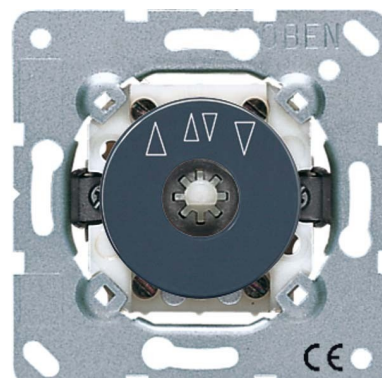

Venetian blind switch/-push button 1-pole switch 1234.10

Allgemeine Informationen

Products_Model	ET0861351
EAN	4011377108844
Producer	Jung
Producer-Model	1234.10
Producer-Typ	1234.10
min. Order	
Class	Jalousieschalter/-taster

Technische Informationen

Zusammenstellung	
Ausführung	
Bedienungsart	
Elektrische und mechanische Verriegelung	
Mechanisch bedienbar	
Elektronisch bedienbar	
Montageart	
Halogenfrei	
Befestigungsart	
Transparent	
Textfeld/Beschriftungsfläche	
Bemessungsstrom	10A
Nennspannung	250V
Anzahl der Module (bei Modulbauweise)	
Anzahl der Pole	

[Venetian blind switch/-push button 1-pole switch 1234.10 online kaufen](#)