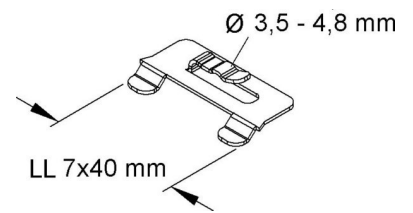

## Connector for cable support system GRBA 40 E2

### Allgemeine Informationen

Products_Model	ET5410868
EAN	4013339948390
Producer	Niadax
Producer-Model	GRBA 40 E2
Producer-Typ	GRBA 40 E2
min. Order	
Class	Verbinder für Kabeltragsystem