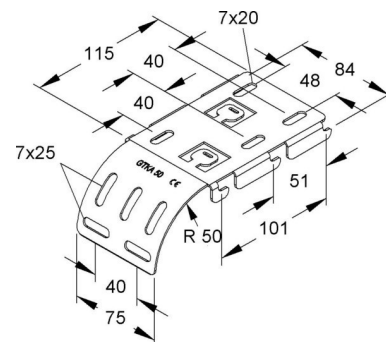

Drop-out plate for cable ladder 75 mm GTKA 50 S

Allgemeine Informationen

Products_Model	ET5410753
EAN	4013339967483
Producer	Niadax
Producer-Model	GTKA 50 S
Producer-Typ	GTKA 50 S
min. Order	
Class	Abgangsblech für Kabelleiter

Technische Informationen

Kabelleiterbreite	75mm
Weitspann-Ausführung	
Werkstoff	
Rostfreier Stahl, gebeizt	
Werkstoffgüte	
Oberfläche	
Farbe	

[Drop-out plate for cable ladder 75 mm GTKA 50 S online kaufen](#)